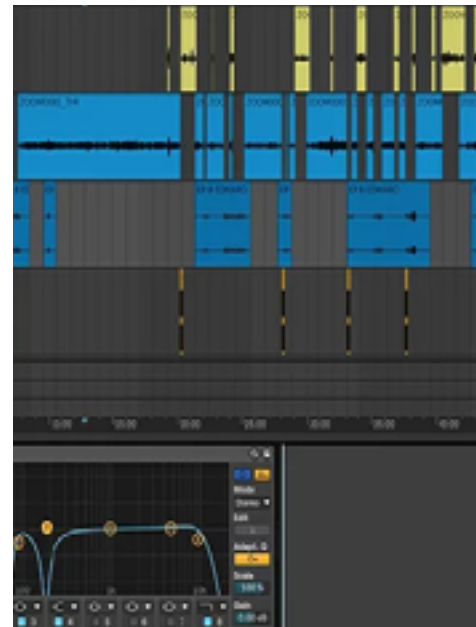

<http://trilheiras.com> | Desde 2019

ctrlheiras@gmail.com